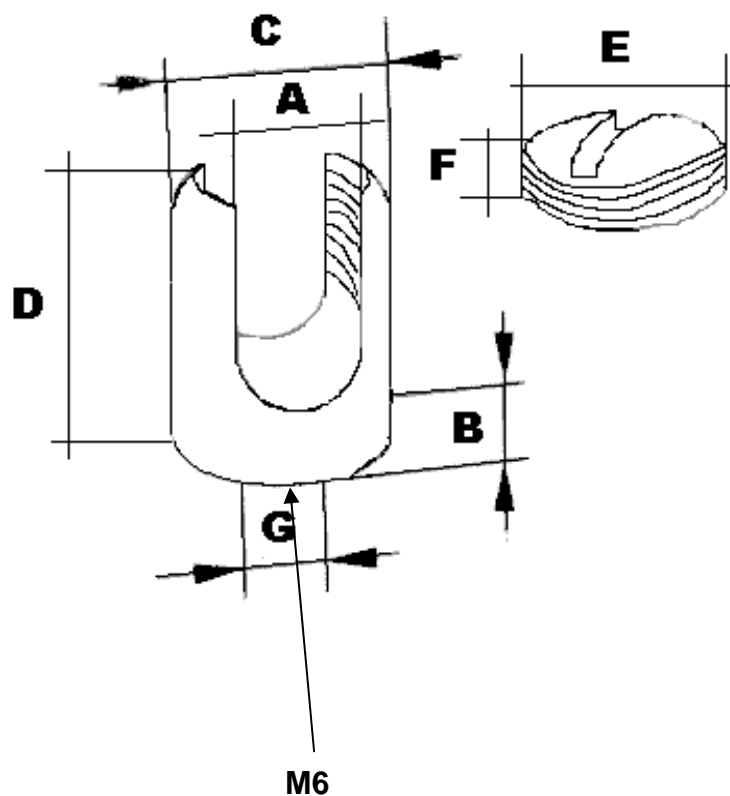

PORTE-FILS LAITON CHROME

Désignation	Référence	A	B	C	D	E	F	G
porte fils chromés 6,5 mm	1200 ACHR	6,5	6	15	17	10	7	M6
porte fils chromés 10,5 mm	1202 ACHR	10,5	8	20	28	15	9	M6
porte fils chromés 13 mm	1203 ACHR	13	10	24	31	18	12	M6
porte fils chromés 19,1 mm	1206 ACHR	19,1	11	38	45	23	10	M6