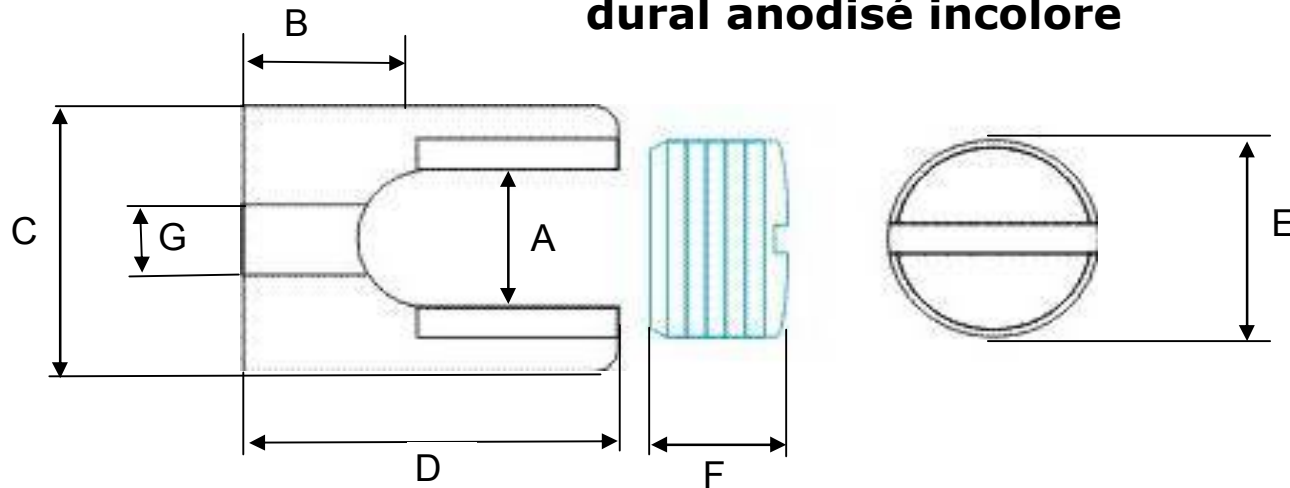

PORTE-FILS B'DIS

dural anodisé incolore

Désignation	Référence	Matière	A	B	C	D	E	F	G
porte fils dural anodisé 6,5 m	1200 DAN	dural anodisé	6,5	6	15	17	10	7	M6
porte fils dural anodisé 10,5 m	1202 DAN	dural anodisé	10,5	8	20	28	15	9	M6
porte fils dural anodisé 13 m	1203 DAN	dural anodisé	13	10	24	31	18	12	M6
porte fils dural anodisé 19,1 m	1206 DAN	dural anodisé	19,1	11	38	45	23	10	M6